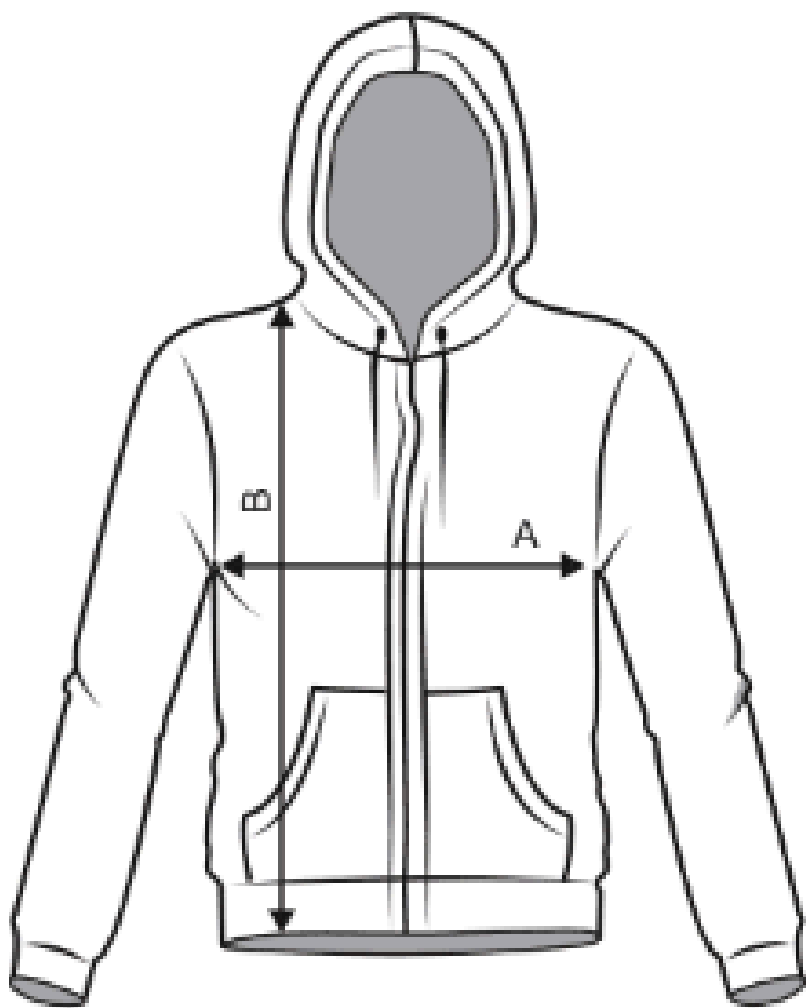

Bluza rozpinana quality
Tabela Rozmiarów

	A	B
S	51	67
M	56	70
L	61	73
XL	65	76
XXL	69	79